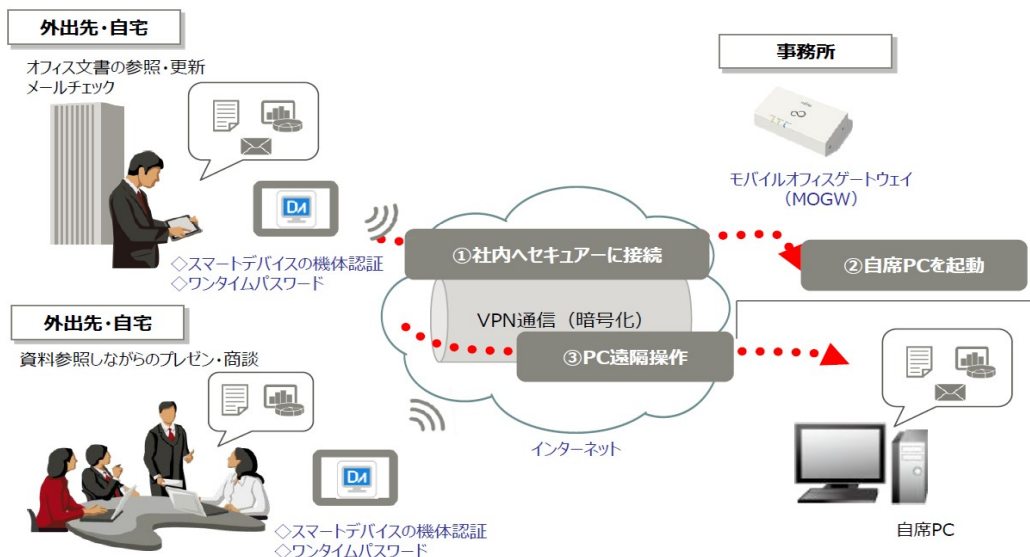

モバロくだ Desktop Access

導入の効果

こんな課題を解決します！

- 自宅や外出先から自席PCのローカルファイルのアクセスや社内システムを利用したい
- 個人のPC・スマホの使用を容認したいがウィルス感染や情報漏えい等が心配

こんな効果や実績があります！

- VPN環境があれば、既存のオフィス環境にアドオンするだけで導入可能
- モバイル端末には、業務アプリケーションのインストールなしで利用可能
- リモートデスクトップによる画像転送のため、端末上にデータが残らず安心

活用イメージ

<https://www.fujitsu.com/jp/group/fnets/products/mogw/index.html>

機能詳細

- activedirectory認証
- リモートデスクトップ接続ファイル設定
- 一括電源制御
- お知らせメッセージ

参考価格

既存VPN環境があるお客様
(モバイル機器から社内ネットワーク接続ができる環境)

298,000円～ (税別)

事務所のネットワークセグメントが1セグメント、
モバイル端末 (PC・スマホなど) はお客様で
ご用意いただく場合